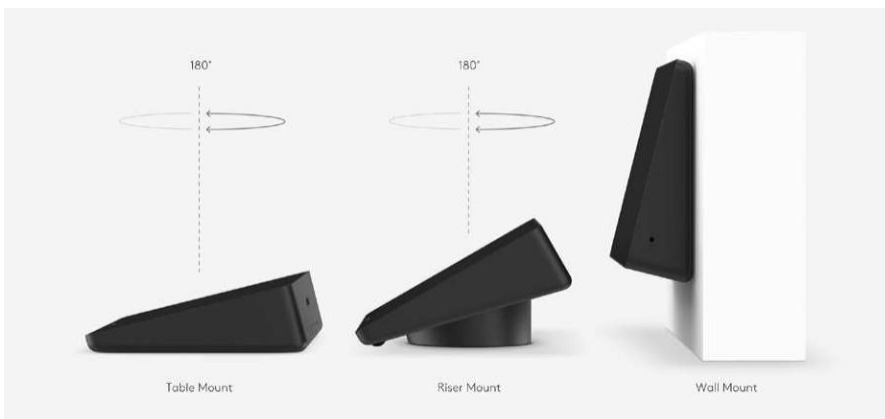

Zestaw montażowy Rally

Zawarte w średnich i dużych konfiguracjach.

- o Bezpiecznie przymocuj kamerę Rally do ściany lub w pobliżu sufitu.
- o Wsporniki głośnika o niskim profilu zapewniają wygląd imitujący „unoszenie się”.
- o Zabezpiecz połączenia dzięki wytrzymałym wspornikom kabli.

Montaż na PC

Wspornik montażowy z zaciskiem podtrzymującym kable do minikomputerów PC lub komputerów Chromebox.

- o Zgodność z komputerami Intel® NUC i większością komputerów Chromebox.
- o Zintegrowany zacisk podtrzymujący kable zapewnia wytrzymałość połączeń.
- o Mocowanie komputerów i kabli do ścian i pod stołami.

Rally Mic Pod

Mikrofony modułowe z technologią RightSound™ do systemów Logitech Rally.

- o Automatycznie wyrównuje głosy i tłumi szumy zapewniając czysty dźwięk.
- o Wygodne sterowanie wydszaniem i wskaźnik wyciszenia.
- o Wysokiej jakości materiały świetnie pasują do każdego pomieszczenia.
- o Podłącz do siedmiu statywów mikrofonowych do stołów w kształcie litery U i dużych pomieszczeń.

UCHWYTY DO KANAŁU LOGITECH

Umieść kontroler dotykowy Logitech Tap na blacie lub dodaj uchwyt, aby zwiększyć bezpieczeństwo, wygodę i zarządzanie kablami. Mocowania stołu i wspornika pasują do standardowych otworów przelotki i obracają się o 180° do pracy z obu stron stołu. Uchwyt ścienny oszczędza miejsce w mniejszych pokojach.